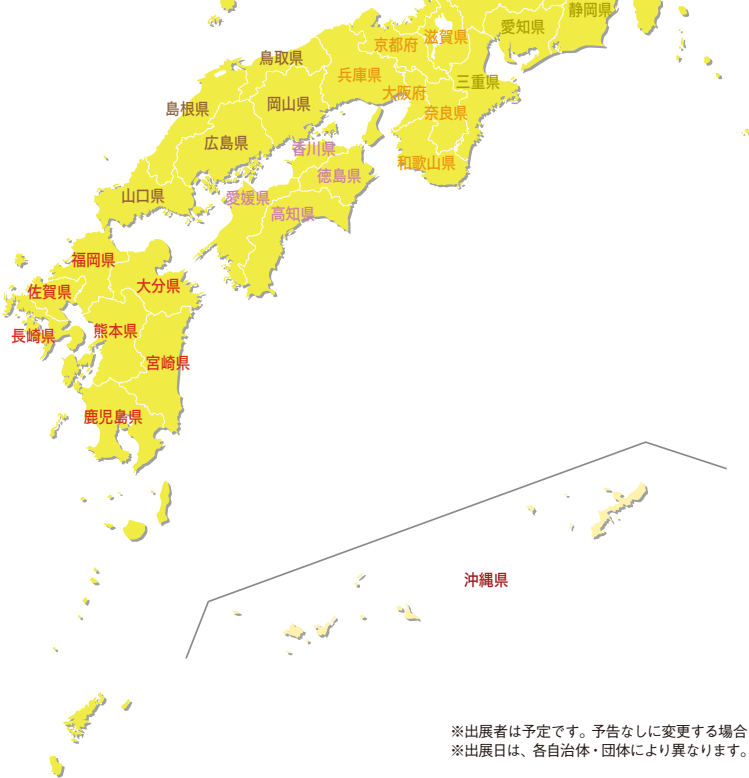

岐阜県

岐阜県、ぎふ西美濃、飛騨地域連携協議会(高山市・飛騨市・下呂市・白川村)、中津川市、瑞浪市、恵那くらしビジネスサポートセンター(恵那市)、郡上市

静岡県

静岡県、めぐまれしまち静岡県中部(静岡市・島田市・焼津市・藤枝市・牧之原市・吉田町・川根本町)、浜松市、三島市、富士山ネットワーク会議(富士宮市・富士市・御殿場市・裾野市・小山町)

愛知県

田原市

三重県

三重県、鳥羽市、熊野市、伊賀市、紀宝町

滋賀県

滋賀県、東近江市

京都府

京都府、京都市

北海道

北海道

北海道、旭川市・鷹栖町・東神楽町・東川町(旭川地域産業活性化協議会)、深川市、ニセコ町、上川町、上士幌町、別海町、NPO法人北海道ふるさと回帰支援センター、浜中町

青森県