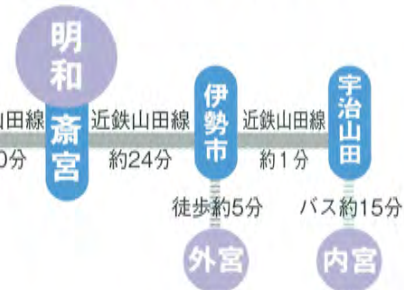

インフォメーション

交通のご案内

お車で
お越しの場合

電車で
お越しの場合

伊勢関JCT

松阪

町内施設のご案内【市外局番0596】

明和町観光協会 ☎52-0055
いつきのみや歴史体験館 ☎52-3890
(公財)国史跡齋宮跡保存協会